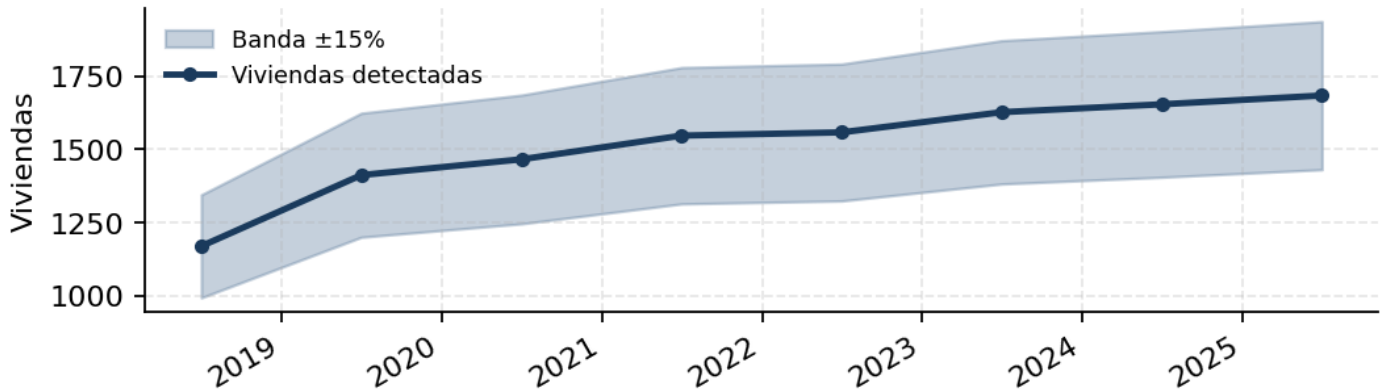

Barrio: Complejo Gervasio Artigas

Categoría: Asentamiento de crecimiento rápido

Julio 2018

Julio 2025

CRECIMIENTO DE VIVIENDAS

Fecha	Viviendas estimadas	Rango (±15%)
Julio 2018	1.169	993 - 1.345
Julio 2020	1.466	1.246 - 1.686
Julio 2023	1.627	1.382 - 1.872
Julio 2025	1.684	1.431 - 1.937

Viviendas detectadas — Complejo Gervasio Artigas**POBLACIÓN ESTIMADA ACTUAL****6.062 personas**

Rango 4.849 a 7.275 · Niños 0-14 estimados: 1.818.

METODOLOGÍA**Imágenes satelitales:** Sentinel-2 ESA Copernicus (resolución 10 m, composite mediano junio-agosto).**Detección de edificios:** Google Open Buildings v3 (CC BY 4.0). Filtro de confianza > 0.70.**Población:** WorldPop 2020 + factor 3.6 personas por vivienda (INDEC, promedio Misiones), con corrección temporal por conteo de edificios.**Período cubierto:** Julio 2018 - Julio 2025. Composite mediano del invierno seco (junio-agosto) de cada año.**Margen de error de conteo:** ±15%. Los números se reportan como rango por honestidad estadística.Detalle completo en **METODOLOGIA.md** del repositorio público.