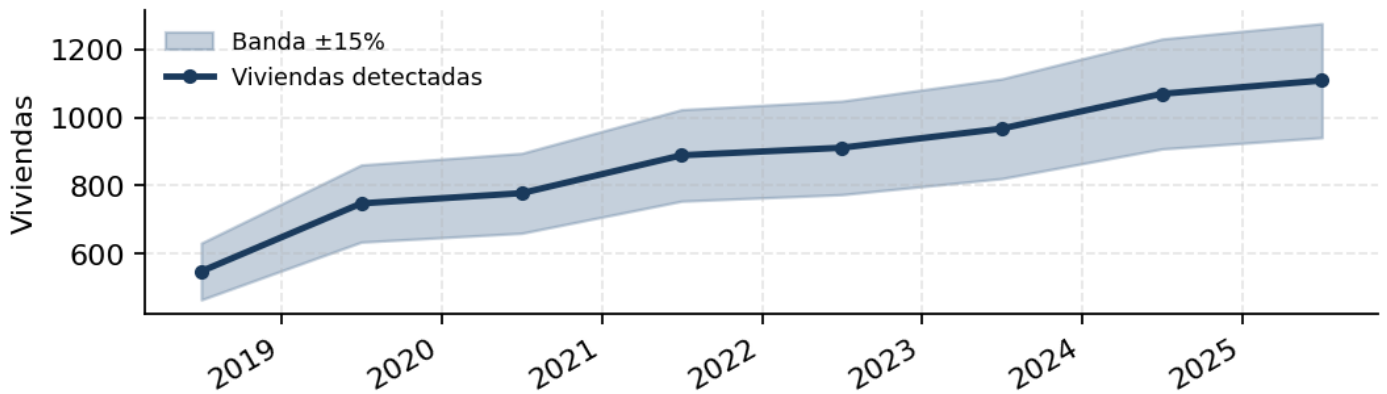

**Barrio: Horacio Quiroga**

Categoría: Barrio consolidado con crecimiento

Julio 2018

Julio 2025

**CRECIMIENTO DE VIVIENDAS**

Fecha	Viviendas estimadas	Rango ( ±15% )
Julio 2018	549	466 - 632
Julio 2020	778	661 - 895
Julio 2023	967	821 - 1.113
Julio 2025	1.108	941 - 1.275

**Viviendas detectadas — Horacio Quiroga****POBLACIÓN ESTIMADA ACTUAL****3.989 personas**

Rango 3.191 a 4.787 · Niños 0-14 estimados: 1.196.

**METODOLOGÍA****Imágenes satelitales:** Sentinel-2 ESA Copernicus (resolución 10 m, composite mediano junio-agosto).**Detección de edificios:** Google Open Buildings v3 (CC BY 4.0). Filtro de confianza > 0.70.**Población:** WorldPop 2020 + factor 3.6 personas por vivienda (INDEC, promedio Misiones), con corrección temporal por conteo de edificios.**Período cubierto:** Julio 2018 - Julio 2025. Composite mediano del invierno seco (junio-agosto) de cada año.**Margen de error de conteo:** ±15%. Los números se reportan como rango por honestidad estadística.Detalle completo en **METODOLOGIA.md** del repositorio público.