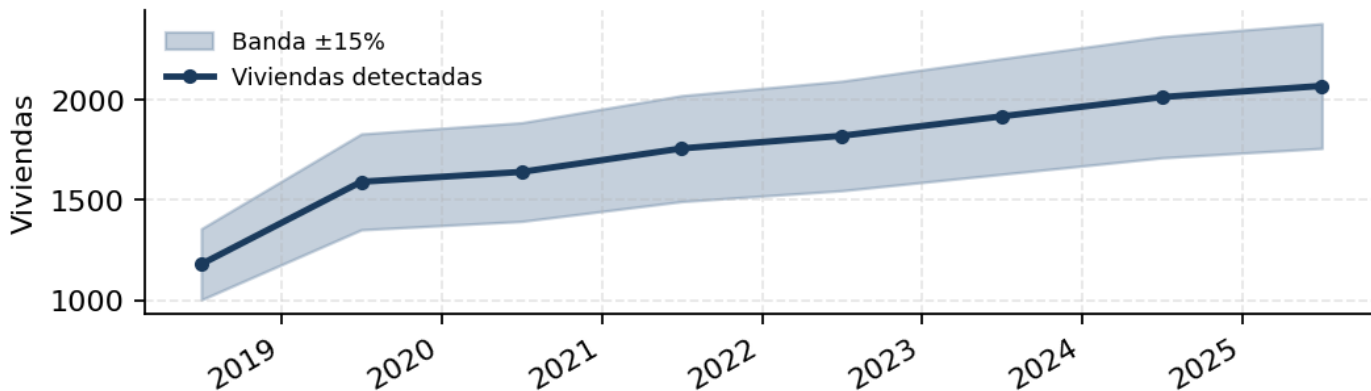

Barrio: Villa Bonita

Categoría: Barrio consolidado con crecimiento

Julio 2018

Julio 2025

CRECIMIENTO DE VIVIENDAS

Fecha	Viviendas estimadas	Rango (±15%)
Julio 2018	1.179	1.002 - 1.356
Julio 2020	1.639	1.393 - 1.885
Julio 2023	1.916	1.628 - 2.204
Julio 2025	2.068	1.757 - 2.379

Viviendas detectadas — Villa Bonita

POBLACIÓN ESTIMADA ACTUAL

7.445 personas

Rango 5.955 a 8.934 · Niños 0-14 estimados: 2.233.

METODOLOGÍA

Imágenes satelitales: Sentinel-2 ESA Copernicus (resolución 10 m, composite mediano junio-agosto).