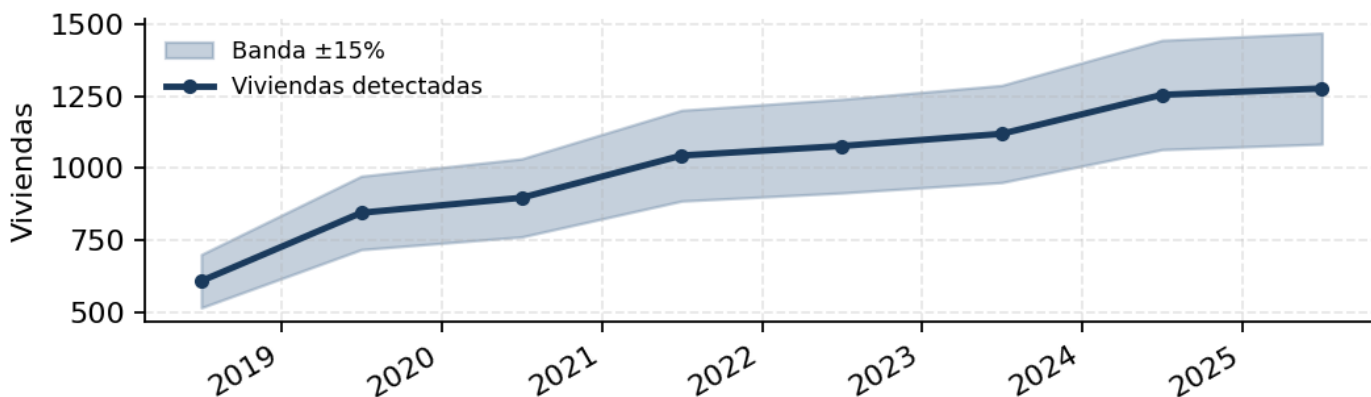

Barrio: Yacyretá

Categoría: Barrio consolidado con crecimiento

Julio 2018

Julio 2025

CRECIMIENTO DE VIVIENDAS

Fecha	Viviendas estimadas	Rango (±15%)
Julio 2018	610	518 - 702
Julio 2020	898	763 - 1.033
Julio 2023	1.119	951 - 1.287
Julio 2025	1.276	1.084 - 1.468

Viviendas detectadas — Yacyretá

POBLACIÓN ESTIMADA ACTUAL

4.594 personas

Rango 3.674 a 5.513 · Niños 0-14 estimados: 1.378.

METODOLOGÍA

Imágenes satelitales: Sentinel-2 ESA Copernicus (resolución 10 m, composite mediano junio-agosto).